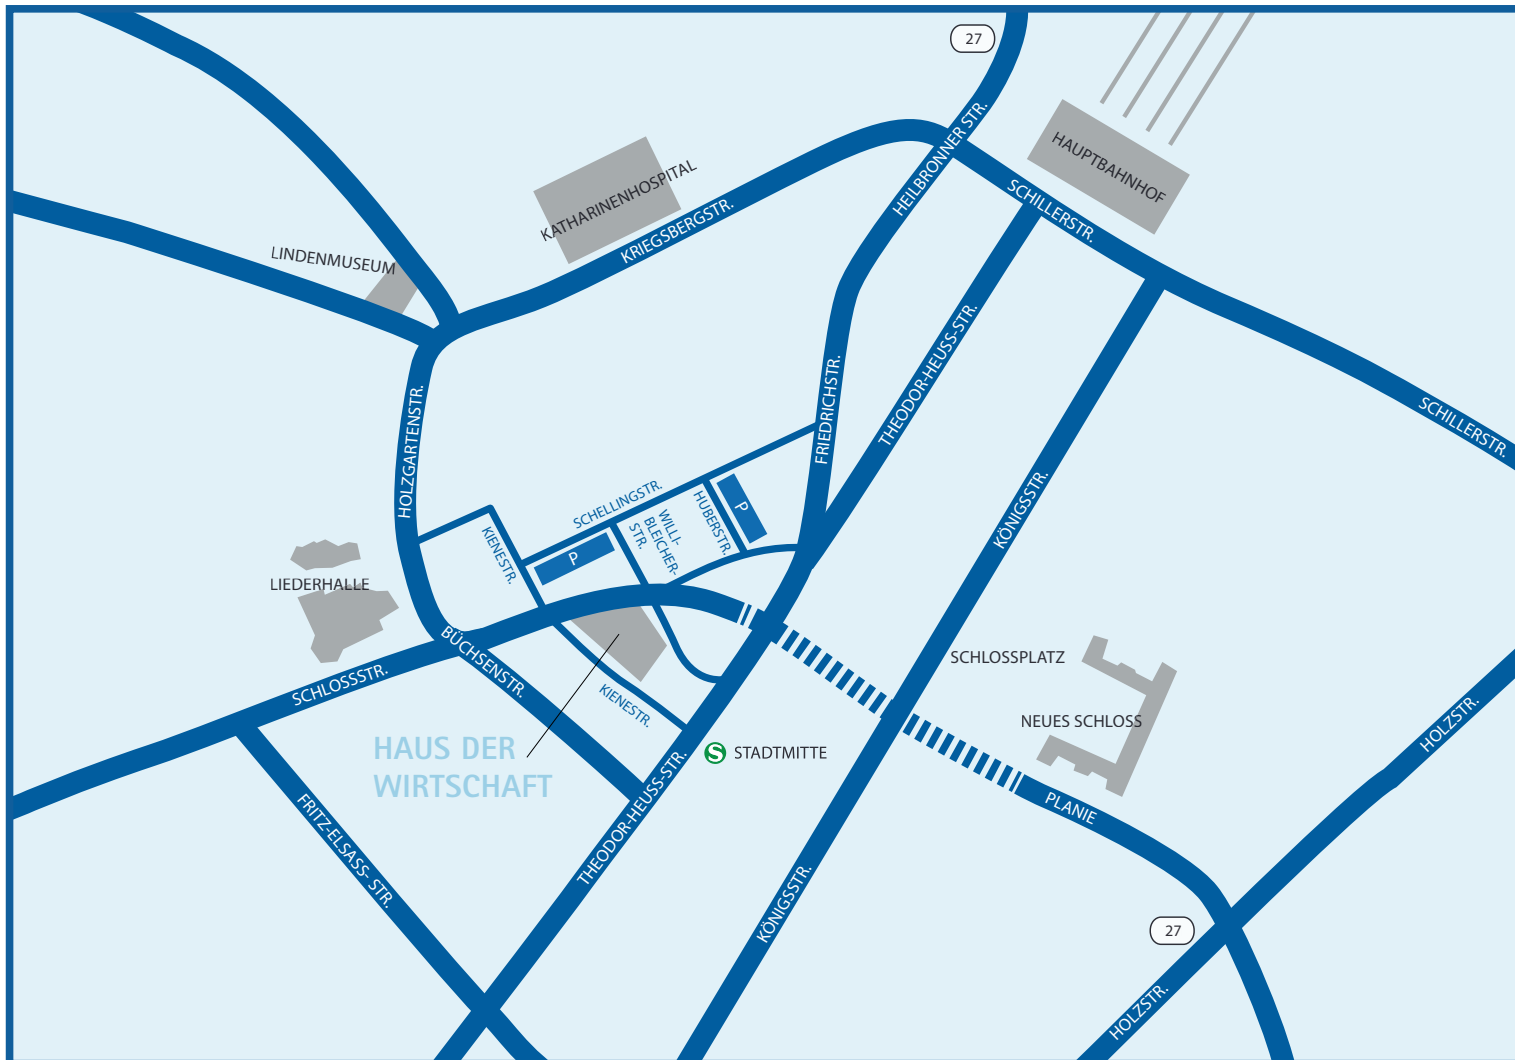

SCHOOL OF INTERNATIONAL BUSINESS
AND ENTREPRENEURSHIP

STEINBEIS UNIVERSITY BERLIN

Willi-Bleicher-Straße 19
70174 Stuttgart

Tel. +49 (0) 711/123-2700
Fax. +49 (0) 711/123-2577
infohdw@mfw.bwl.de

AUTOBAHNANBINDUNG

Anfahrt mit PKW

In Richtung Stadtmitte:

- Autobahn München, Ausfahrt Degerloch/B27
- Autobahn Karlsruhe, Ausfahrt Vaihingen/B14
- Autobahn Heilbronn, Ausfahrt Zuffenhausen/B10/B27

ÖFFENTLICHE VERKEHRSMITTEL

S1, S2, S3, S4, S5, S6

- Station Stadtmitte

U9, U11, U14

- Haltestelle Keplerstraße

weitere Reiseinformationen:

- www.vvs.de
(öffentliche Verkehrsmittel)

www.steinbeis-sibe.de