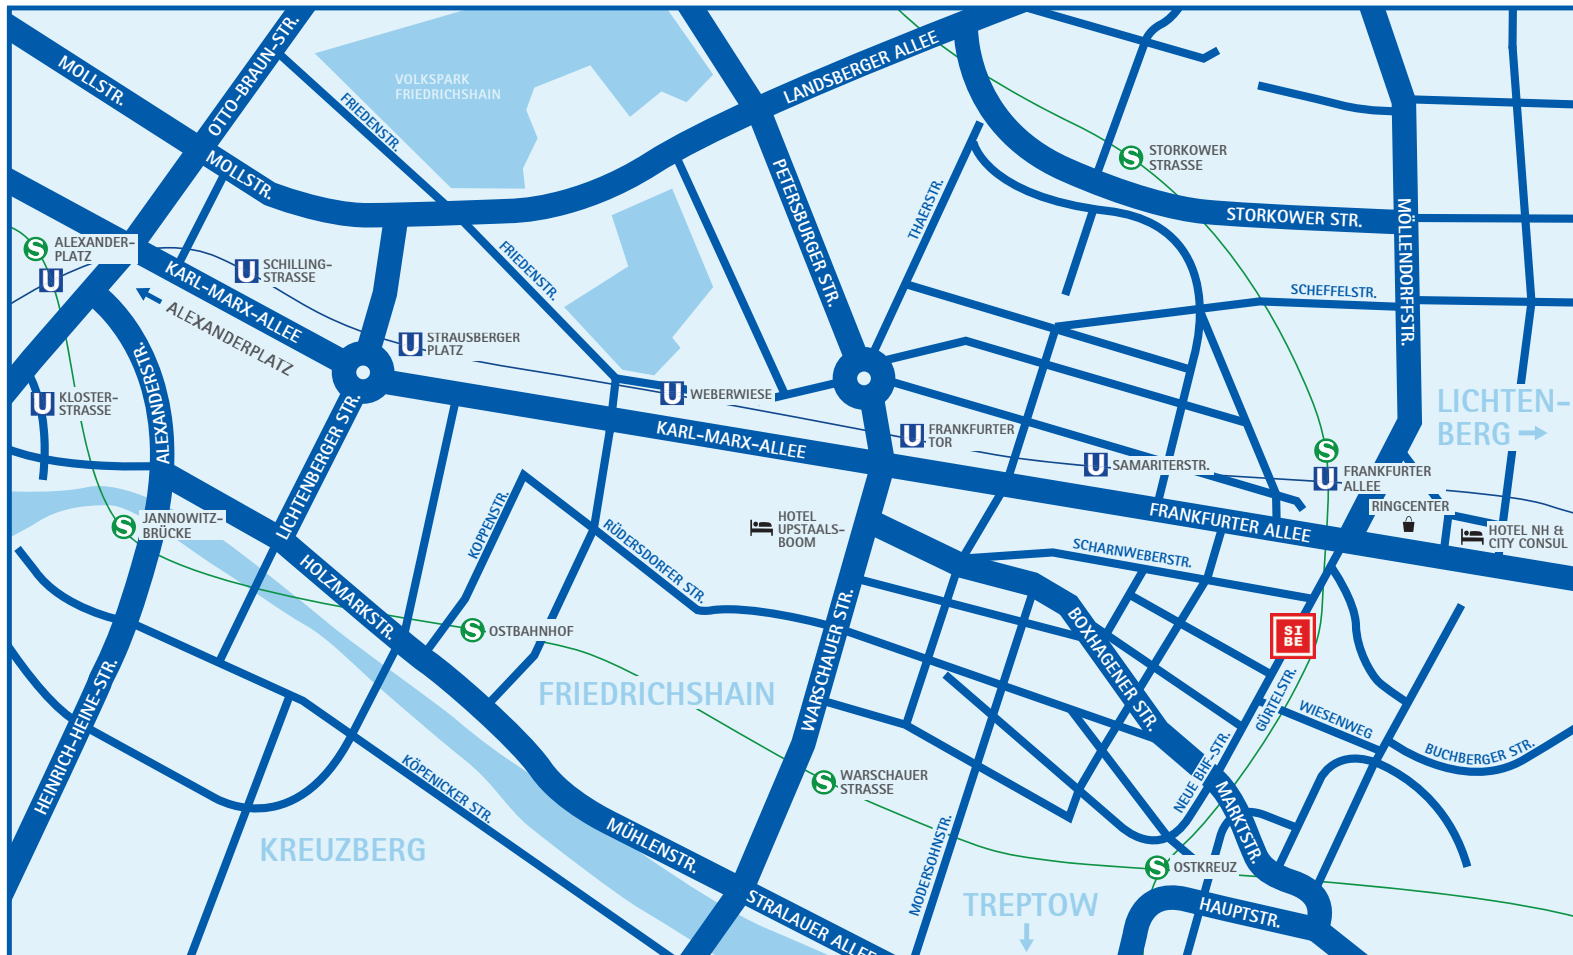

FLUGHAFENANBINDUNG

Flughafen Tegel

- Flughafenbus TXL bis Beusselstraße
- S41 oder S42 bis Frankfurter Allee
- Dauer: ca. 45 min.

Flughafen Schönefeld

- S9 bis Frankfurter Allee
- Dauer: ca. 40 min.

ÖFFENTLICHE VERKEHRSMITTEL

U5 Alexanderplatz – Hönow

- U-Bahnhof Frankfurter Allee
- Ausgang Möllendorf / Gürtelstraße
- 300m bis zum Steinbeis-Haus

S41, S42, S3, S5, S7, S75, S8, S9

- S-Bahnhof Ostkreuz
- Ausgang Sonntagsstr. / Neue Bahnhofstr.
- 8 min bis zum Steinbeis-Haus

Linie 240, Ostkreuz – Storkower Str.

- Haltestelle Neue Bahnhofsstraße

Linie M13, Warschauer Str. – Virchow Klinikum

- Haltestelle Scharnweberstraße

Linie M16, Scharnweberstr – Riesaer Str.

- Haltestelle Scharnweberstraße

weitere Reiseinformationen:

- www.bvg.de (öffentliche Verkehrsmittel)
- www.berlin.de/stadtplan

www.steinbeis-sibe.de