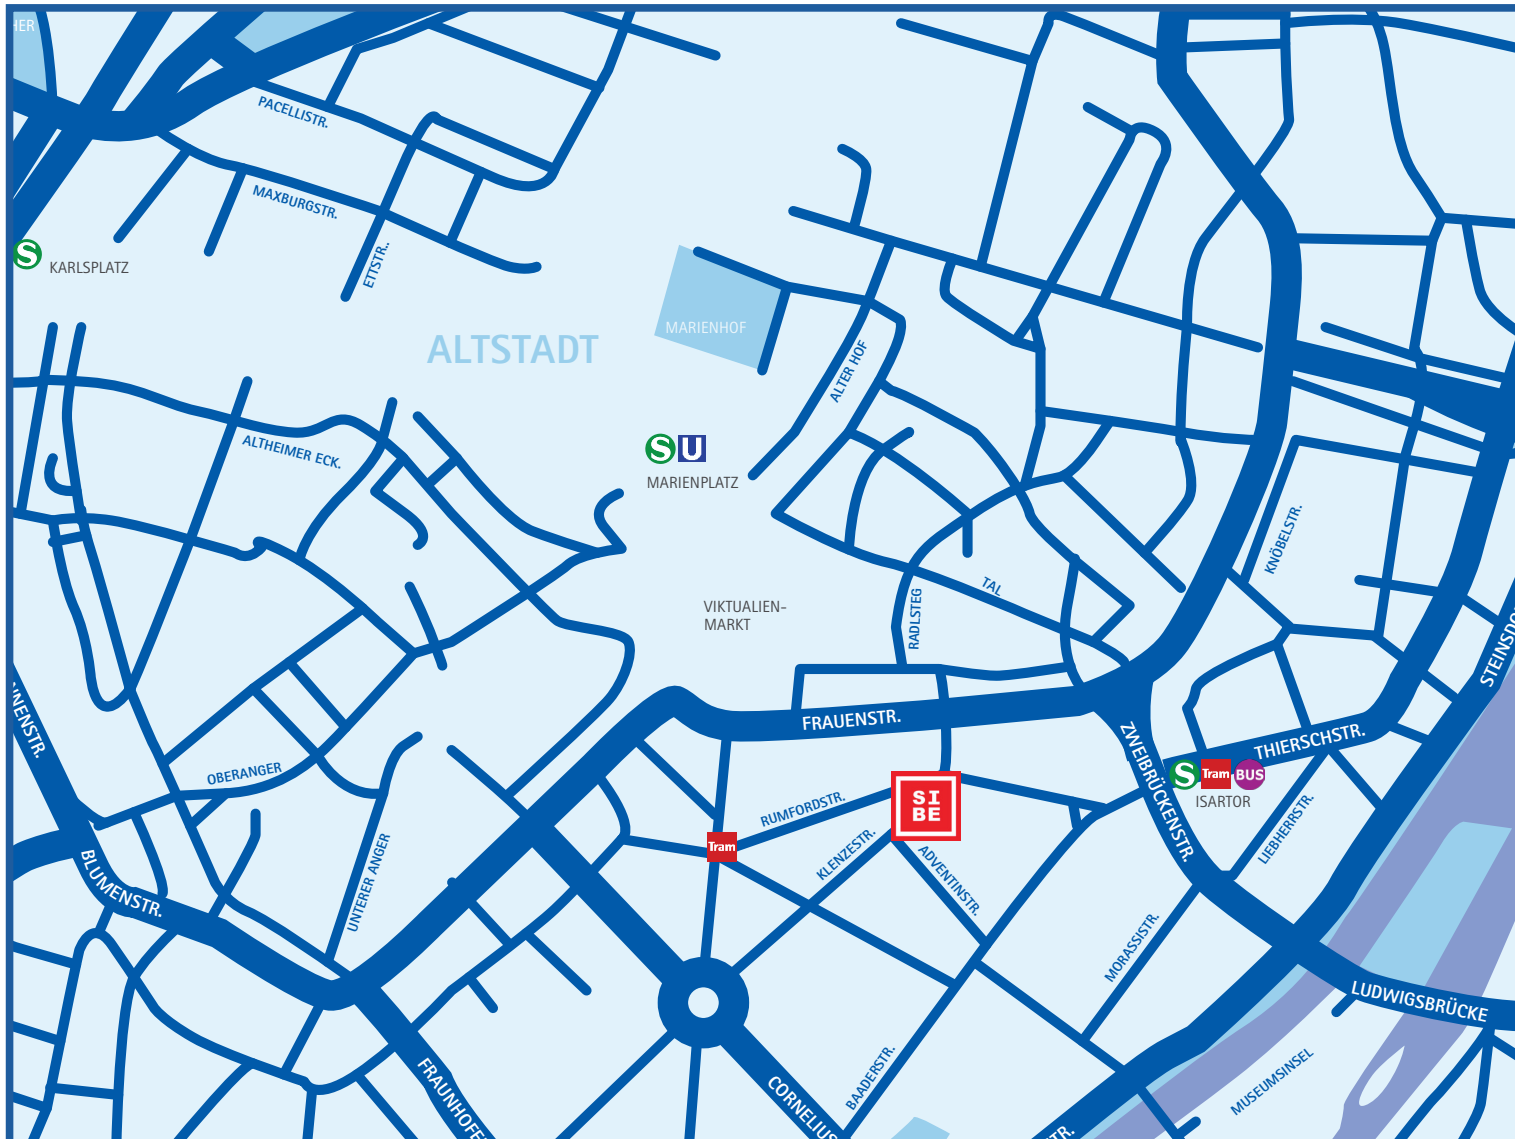

SCHOOL OF INTERNATIONAL BUSINESS
AND ENTREPRENEURSHIP

STEINBEIS UNIVERSITY BERLIN

Klenzestraße 3
80469 München

Frau Carolin Collmar
Fon: +49 (0) 176 - 19 45 80 01
Mail: collmar@steinbeis-sibe.de

FLUGHAFENANBINDUNG

1. Flughafen
2. S1 oder S8 bis Isartor,
     Dauer ca. 45 min

ÖFFENTLICHE VERKEHRSMITTEL

1. S1, S2, S3, S4, S5, S6, S7, S8, S21
2. S-Bahn Hof Isartor (in Richtung Ostbahnhof)
   - Haltestelle: Isartor
   - Ausgang: Viktualienmarkt

1. Tram 16, 18
2. Haltestelle: Isartor oder Reichenbachplatz

1. Bus 132
2. Haltestelle: Isartor

weitere Reiseinformationen:

- www.mvv-muenchen.de
  (öffentliche Verkehrsmittel)
- www.muenchen.de/stadtplan

www.steinbeis-sibe.de